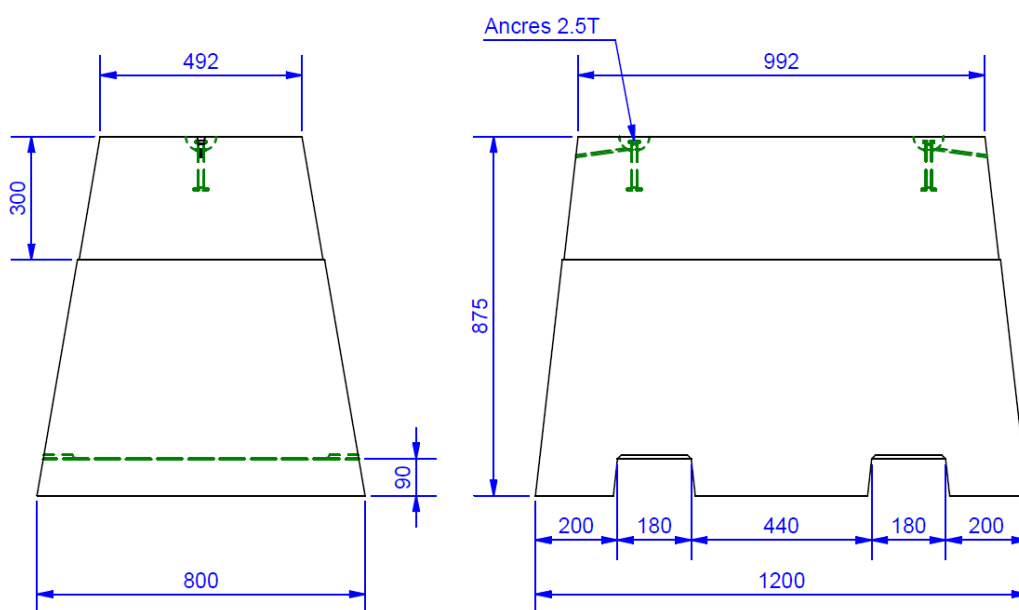

DESIGNATION	MANUTENTION	POIDS	CODE ARTICLE
SECURBLOC BETON GRIS	Passage de fourche ou 2 mains Artéons 2,5T	1377 KG	MB100020
SECURBLOC BETON GRIS ET JAUNE (RAL1023)	Passage de fourche ou 2 mains Artéons 2,5T	1377KG	MB100021