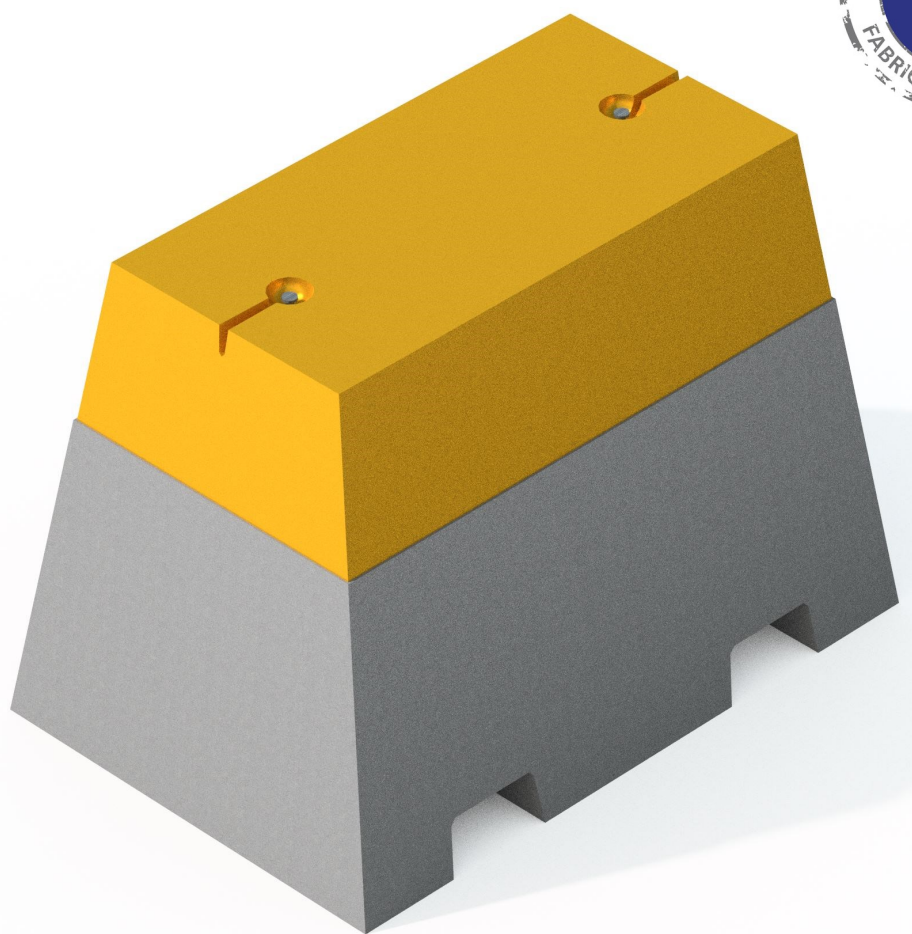

SECURBLOC

- Sécurise vos évènements, lieux publics, voies piétonnes.
- Protège vos devantures de magasins et centres commerciaux.
- Evite les occupations de terrain illégales.

SECURBLOC

- Personnalisation sur demande
- Pose rapide et sécurisée
- Manutention par passage de fourche ou ancrés artéon.

DESIGNATION	MANUTENTION	POIDS	CODE ARTICLE
SECURBLOC BETON GRIS	Passage de fourche ou 2 mains Artéons 2,5T	1377 KG	MB100020
SECURBLOC BETON GRIS ET JAUNE (RAL1023)	Passage de fourche ou 2 mains Artéons 2,5T	1377KG	MB100021