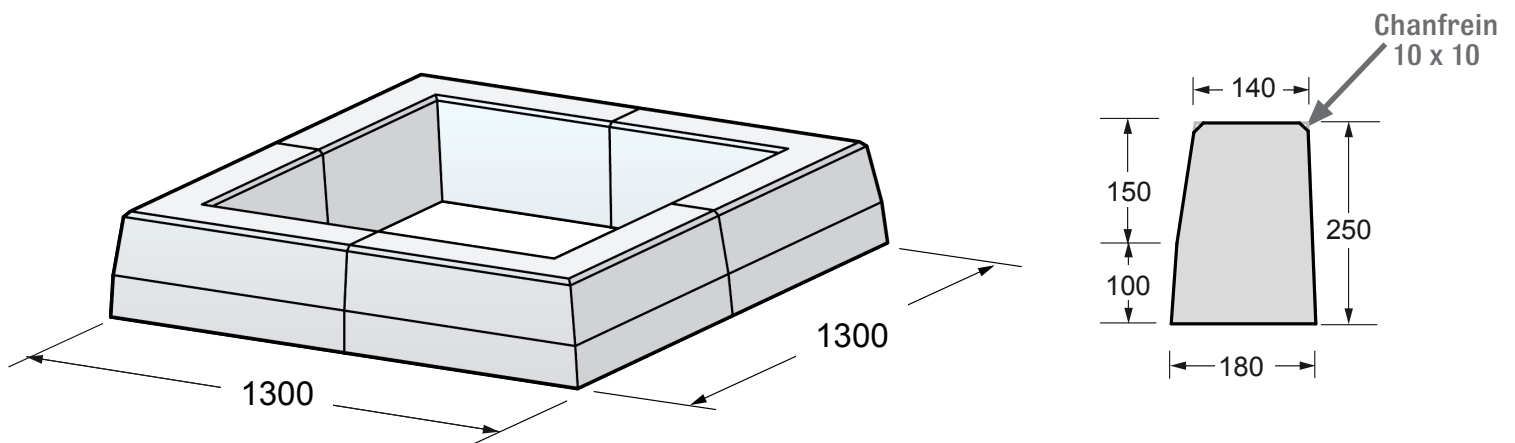

## Caractéristiques

Dimensions extérieur : 1300 mm x 1300 mm

Dimensions intérieur : 940 mm x 940 mm

Hauteur : 250 mm

Poids total : 432 Kg

Installation : A poser ou à sceller

Manutention par sangles ou pince (**non fourni**)